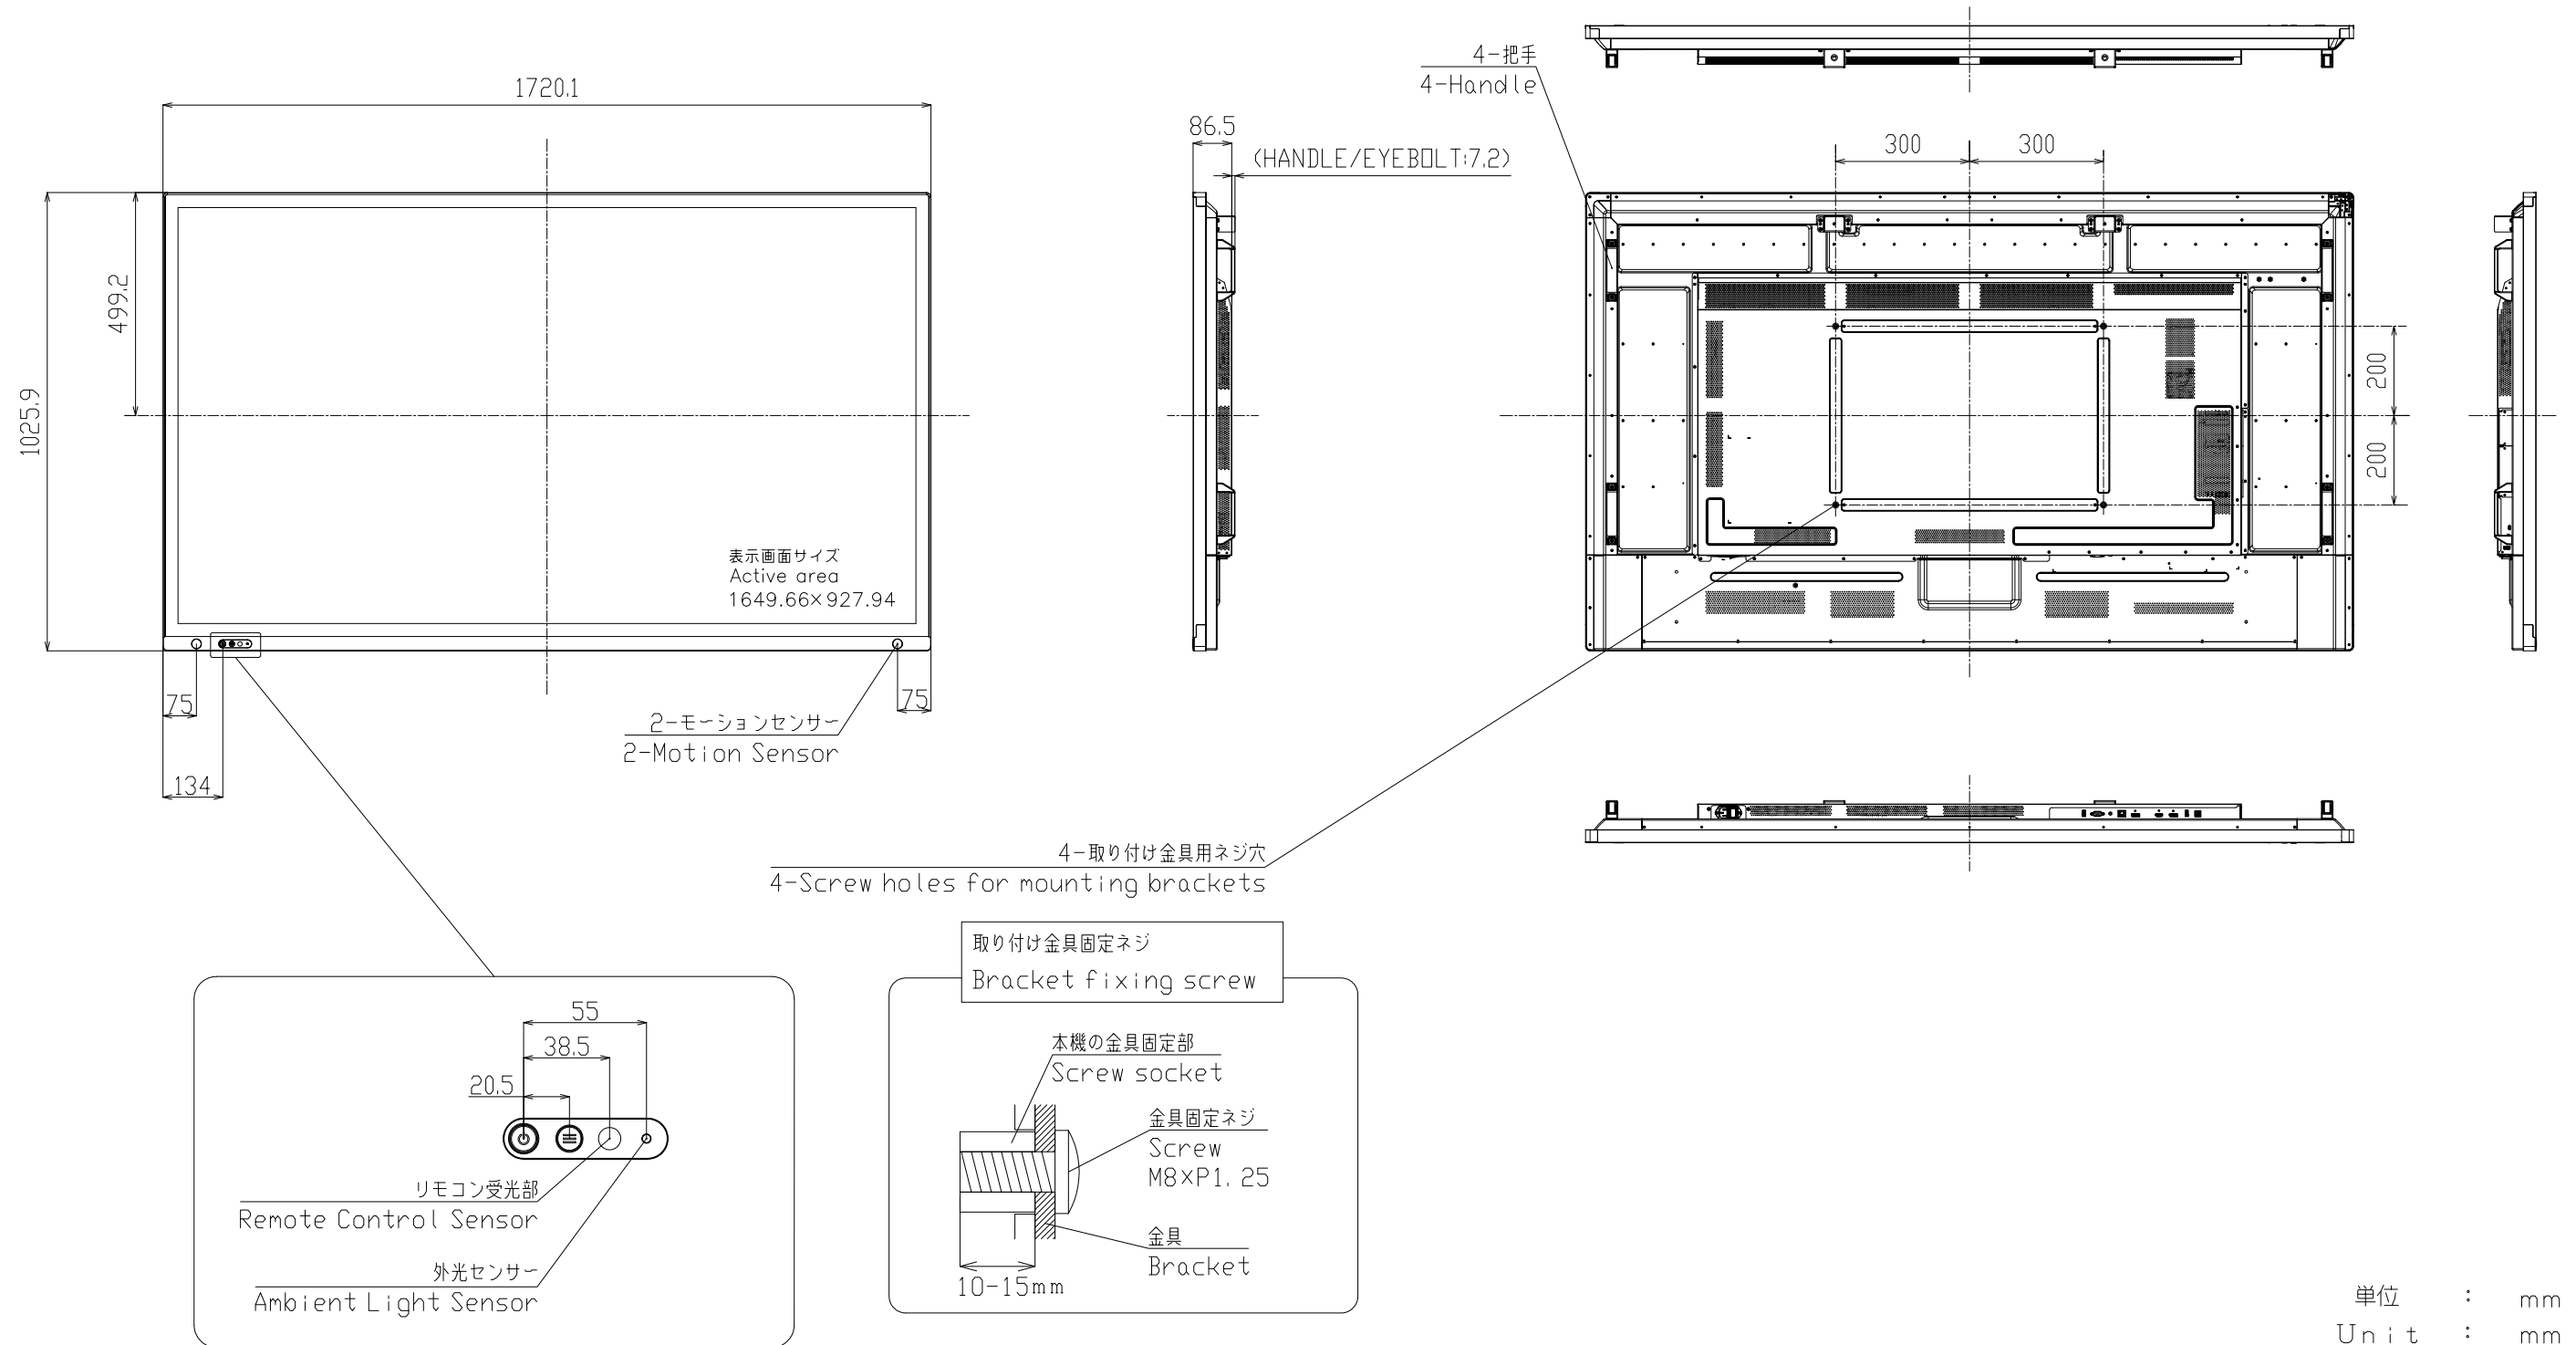

PN-LA752

寸法図

Dimensional Drawing

単位 : mm
Unit : mm

質量 Weight	約 Approx	56.5 kg
質量(北米向け) Weight (US model)	約 Approx	57 kg