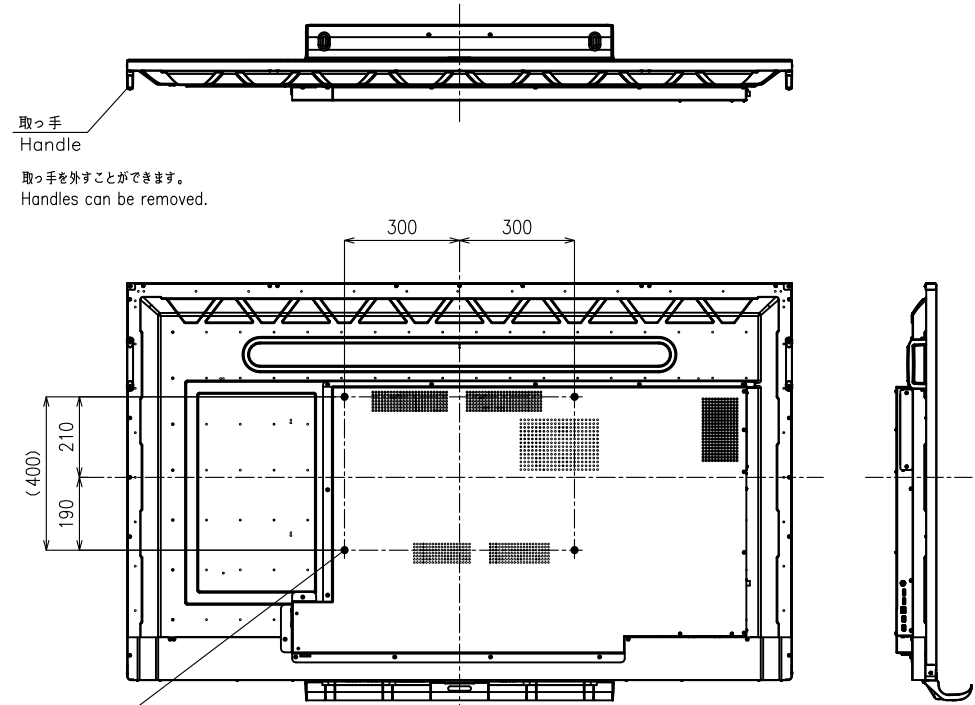

PN-C751H/PN-75HC1

寸法図 Dimensional Drawings

取っ手
Handle

取っ手を外すことができます。
Handles can be removed.

- 4- 取り付け金具用ネジ穴
- 4- Screw holes for mounting brackets

質量	約 61 kg
Weight	Approx.

単位 : mm
Unit : mm