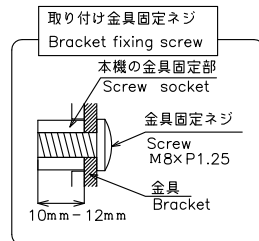

PN-C751H/PN-75HC1

寸法図 Dimensional Drawings

取っ手
Handle

取っ手を外すことができます。
Handles can be removed.

- 4- 取り付け金具用ネジ穴
- 4- Screw holes for mounting brackets

質量	約 61 kg
Weight	Approx.

単位 : mm
Unit : mm