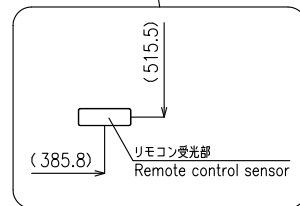

PN-C751H/PN-75HC1

寸法図 Dimensional Drawings

取っ手
Handle

取っ手を外すことができます。
Handles can be removed.

- 4- 取り付け金具用ネジ穴
- 4- Screw holes for mounting brackets

質量	約 61 kg
Weight	Approx.

単位 : mm
Unit : mm