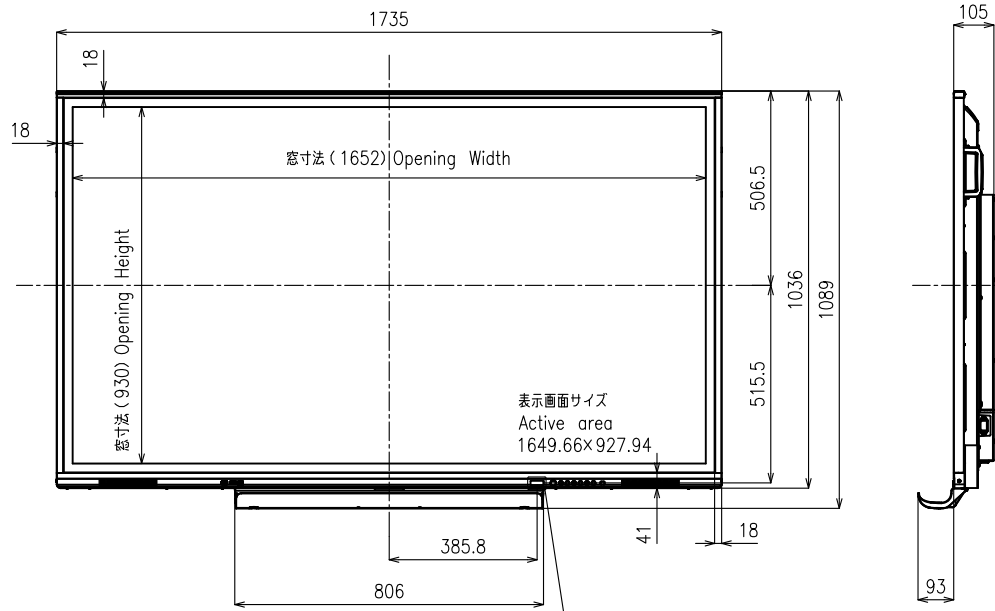

PN-C751H/PN-75HC1

寸法図 Dimensional Drawings

取っ手
Handle

取っ手を外すことができます。
Handles can be removed.

- 4- 取り付け金具用ネジ穴
- 4- Screw holes for mounting brackets

質量	約 61 kg
Weight	Approx.

単位 : mm
Unit : mm